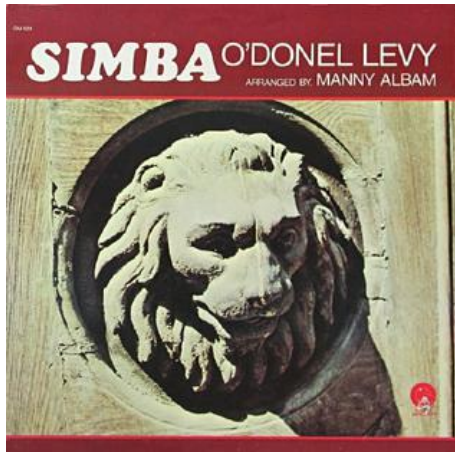

O'DONEL LEVY - SIMBA

Scritto da addetto stampa

Lunedì 19 Febbraio 2024 21:23 -

Prodotto e registrato nel 1973, Simba presenta un who's who di musicisti degli anni '70. L'album comprende il leggendario batterista di studio Steve Gadd, Cecil Bridgewater al flicorno, il basso di Tony Levin e gli arrangiamenti di Manny Albam. L'apertura dell'album, "Bad, Bad, Simba" è adatta alla colonna sonora di un inseguimento automobilistico degli anni '70 di Lalo Schifrin. "Playhouse" è un'altra vibrante offerta, con chitarre Wah Wah, corni e flauti che si sfidano in un ritmo incalzante. Il filo conduttore cinematografico continua per tutto il brano, ma con un ritmo più basso. Ogni traccia di Simba è vincente. Quest'album è sapientemente bilanciato, abilmente arrangiato e magicamente eseguito.